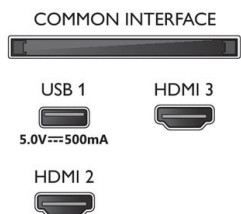

Støttede HDMI-videofunksjoner

- HDR: HDR10, HLG

Multimedieprogrammer

- Formater for videoavspilling: Beholdere: AVI, MKV, H264/MPEG-4 AVC, MPEG-1, MPEG-2, MPEG-4, VP9, HEVC (H.265), AV1
- Tekstformatstøtte: .SML, .SRT, .SSA, .SUB, .TXT, .ASS
- Avspillingsformater for musikk: AAC, MP3, WAV, WMA (v2 opptil v9.2), WMA-PRO (v9 og v10), FLAC
- Avspillingsformater for bilde: JPEG, BMP, GIF, PNG, HEIF

Formgivning

- TV-farge: Ramme i satinert krom
- Stativutforming: Sticker i satinert krom

Mål

- Eskemål (B x H x D): 630,0 x 425,0 x 132,0 millimeter
- Mål på apparat (B x H x D): 546,0 x 331,0 x 81,0 millimeter
- Mål for apparat med stativ (B x H x D): 546,0 x 352,0 x 154,0 millimeter
- Produktvekt: 3,0 kg
- Produktvekt (+stativ): 3,2 kg
- Vekt, inkl. emballasje: 5,0 kg
- Veggfeste-kompatibel: 75 x 75 mm
- Stativmål (B x H x D):

- 465,0 x 20,0 x 218,6 millimeter
- Avstand mellom to stativer: 465,0 millimeter
- Stativhøyde til nedre kant av TV-en: 20,0 millimeter

Tilbehør

- Vedlagt tilbehør: Fjernkontroll, 2 x AAA-batterier, Bordstativ, Nettledning, Hurtigstartveiledning, Brosjyre om regelverk og sikkerhet

EU-energikort

- EPREL-registreringsnumre: 1399412
- SDR-energiklasse: E
- Strømkrav i på-modus for SDR: 17 kWh/1000 t
- Effektforbruk når apparatet er slått av: i/t
- Nettverktilkoblet standbymodus: 2,0 W
- Panelteknologi som brukes: LED LCD

Connections

Side