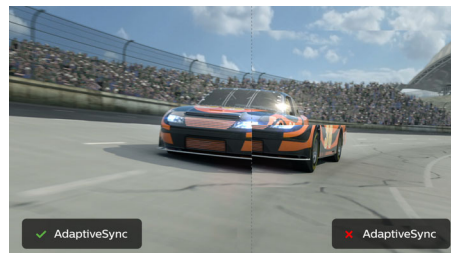

Adaptiv synkroniseringsteknologi

Spil bør ikke være et valg mellem usammenhængende gameplay eller ødelagte billeder. Opnå flydende effektivitet uden artefakter ved stort set alle billedhastigheder med adaptiv synkroniseringsteknologi, nem og

hurtig opdatering og ekstremt hurtige svartider.